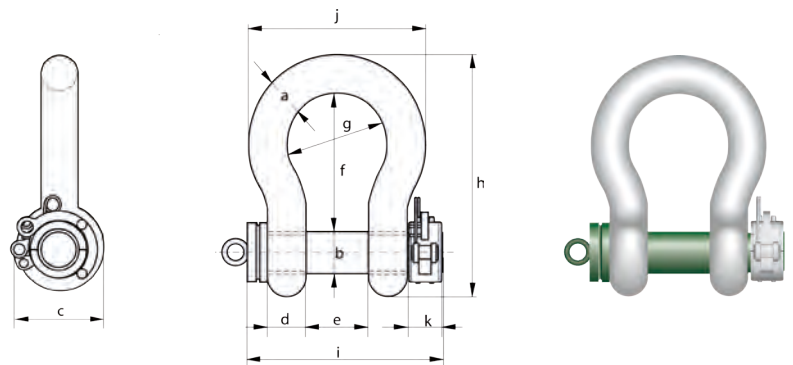

La Green Pin® Manille ROV à pince est munie d'un système de verrouillage performant qui empêche toute libération accidentelle de la charge. Le revêtement blanc de la Green Pin® Manille ROV à pince la rend plus visible sous l'eau et garantit leur longévité dans le temps. Elle existe en plusieurs modèles avec une charge maximale d'utilisation variant de 6,5 à 250 tonnes.

Pour plus d'informations, nous contacter : sales@vanbeest.fr

greenpin.fr

A VAN BEEST BRAND

Mise à jour produit

Août 2018

Green Pin® Manille ROV à pince

Code produit : P-5365
Matière : corps et axe en acier allié, grade 80, qualité Polar, trempé et revenu

Coefficient de sécurité : 6 fois la C.M.U. = charge de rupture minimale
Finition : la manille est peinte en blanc et l'axe en vert
Température : -60°C jusqu'à 200 °C

Certificats :

2.1 2.2 3.1 MTC^a MTC^b LROS CE

Remarque :

fournie sans câblot ; câblage à déterminer selon vos besoins

C.M.U.	dia corps	dia axe	dia oeil	largeur oeil	largeur intérieure	longueur intérieure	largeur de l'arc	longueur	longueur axe	largeur	dia	poids unitaire
t	a mm	b mm	c mm	d mm	e mm	f mm	g mm	h mm	i mm	j mm	k mm	kg
6.5	22	35	25	22	36	83	58	164	131	102	31	2.27
9.5	28	42	32	28	47	108	75	200	166	131	31	4.25
12	32	50	35	32	51	115	83	213	184	147	31	5.36
17	38	57	42	38	60	146	99	266	206	175	40	9.27
25	45	65	50	45	74	178	126	309	243	216	40	14.62
35	50	70	57	50	83	197	138	350	269	238	40	20.75
42.5	57	65	65	57	95	222	160	377	301	274	40	28.33
55	65	70	70	65	105	260	180	440	329	310	40	41
85	75	65	83	75	127	329	190	527	375	340	40	61
120	95	70	95	91	147	400	238	647	440	428	60	110
150	105	65	108	102	169	410	275	688	490	485	60	160
200	120	70	130	113	179	513	290	838	520	530	60	235
250	130	65	140	118	205	554	305	904	560	565	60	285